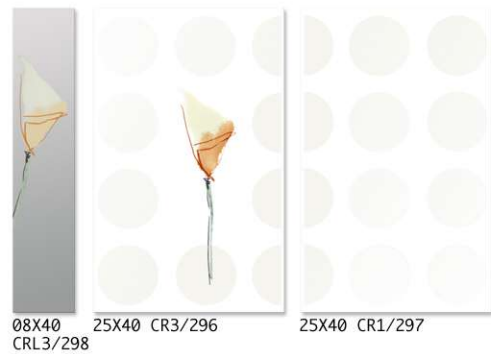

08x40 VIKL/001

08x40 CRL3/298 25x40 CR3/296 25x40 CR1/297